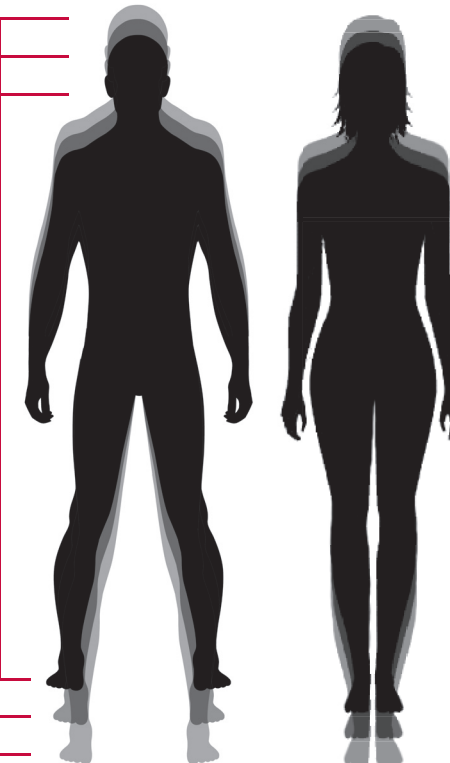

Beispiel

OBERTEILE

Lang (l)
Normal (n)
Kurz (s)